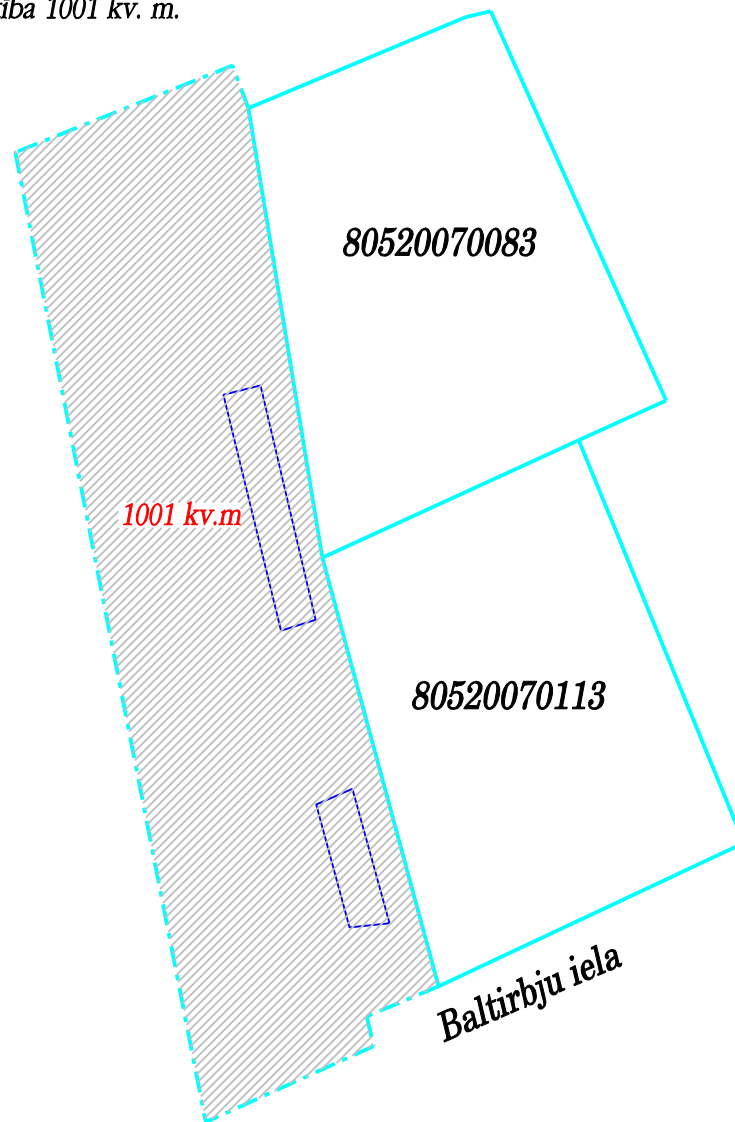

**ZEMES GABALA  
IZVIETOJUMA SHĒMA**

**Iznomājamās platības zemes robežu plāns**

SIA "Rīgas Meži", Gaujas mežniecības, Garkalnes iecirknis, 22.kv.

no zemes vienības ar kad. apz. 80520070571, (kad. Nr.80520070565)

Iznomājamā platība 1001 kv. m.

Mērogs 1:500